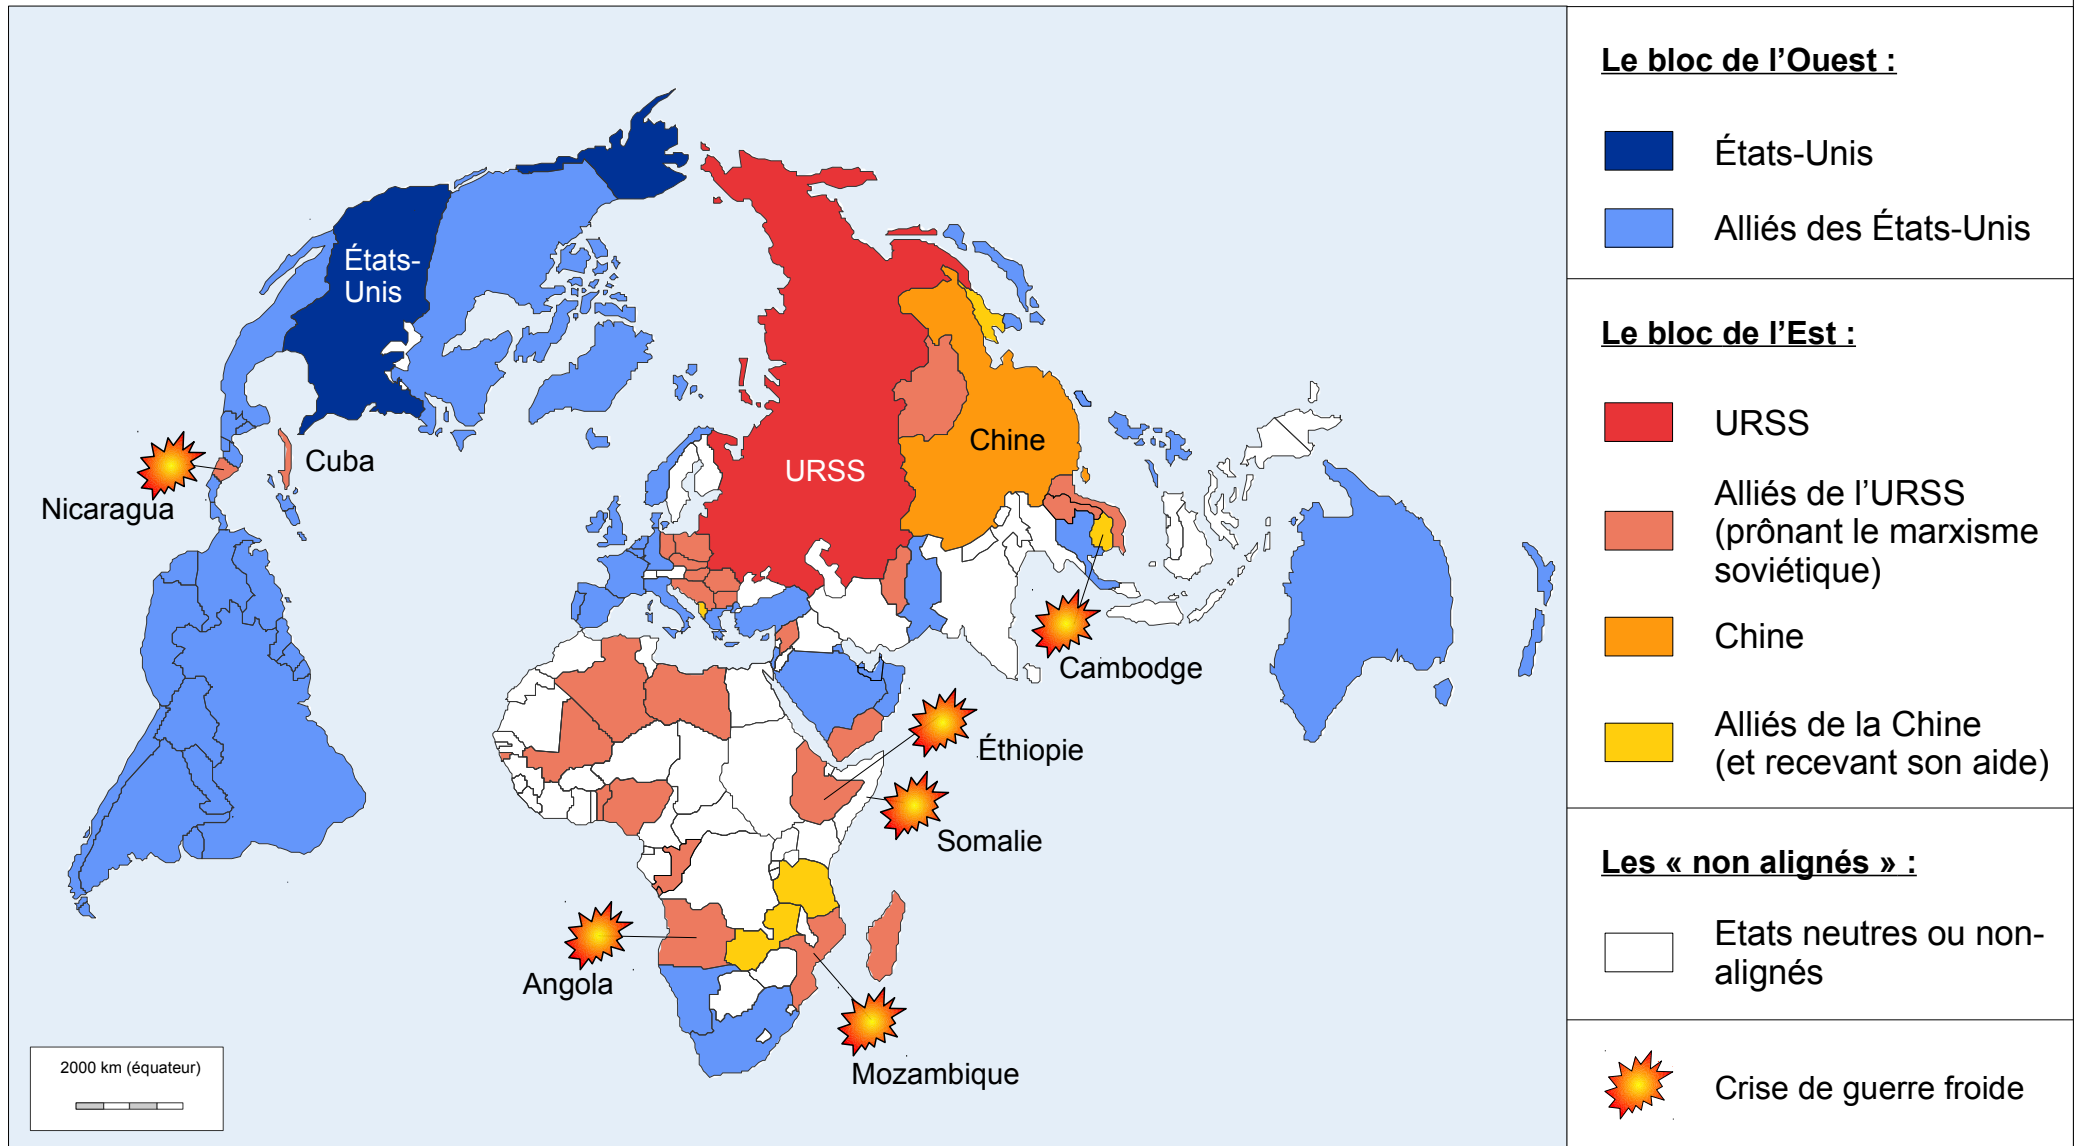

# Un monde multipolaire au milieu des années 1970

GP

Fond de carte : © Daniel Dalet  
Réalisation : Gaël PERRON